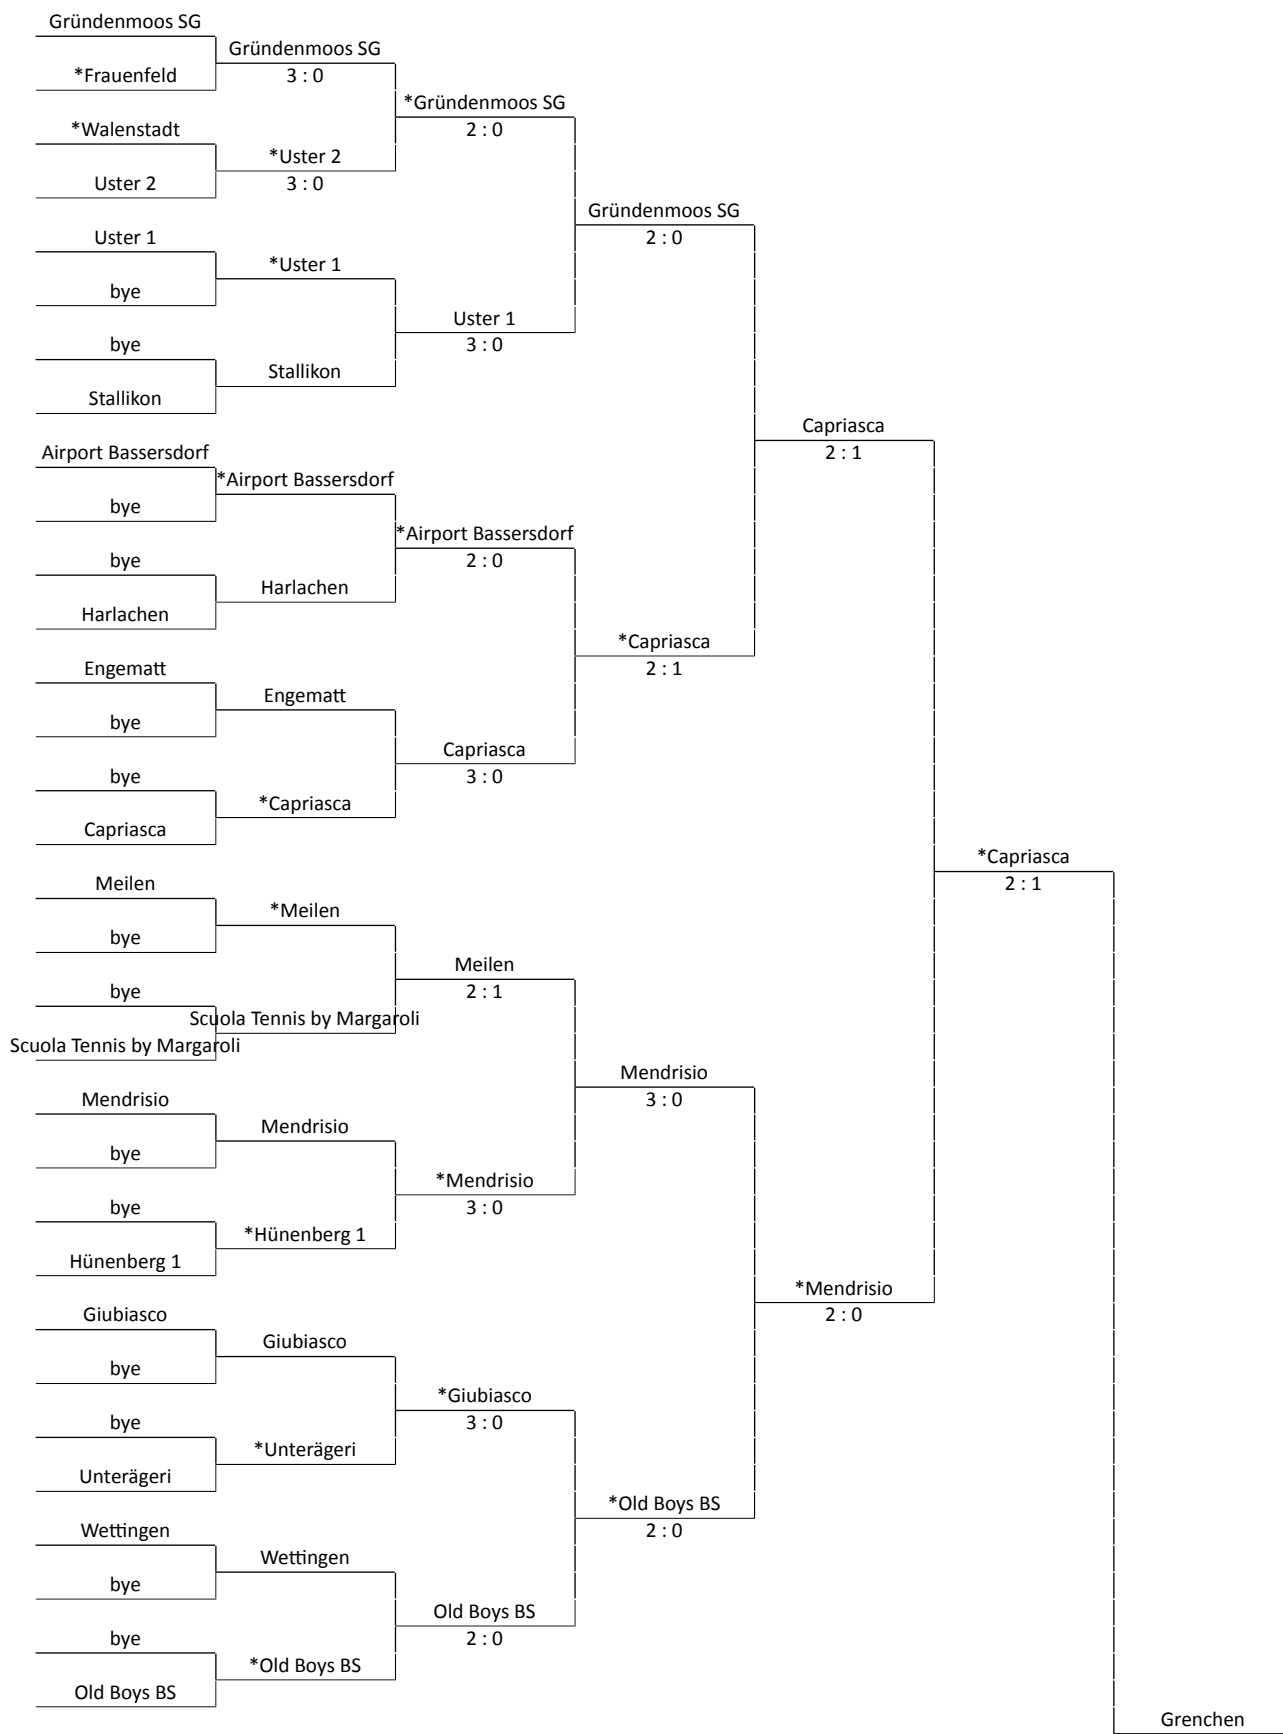

15&U Girls Ligue A:

18 Mai 2020

* désigne l'équipe jouant à domicile.

15&U Girls Ligue A:

18 Mai 2020

JUNIOR
INTERCLUB

* désigne l'équipe jouant à domicile.